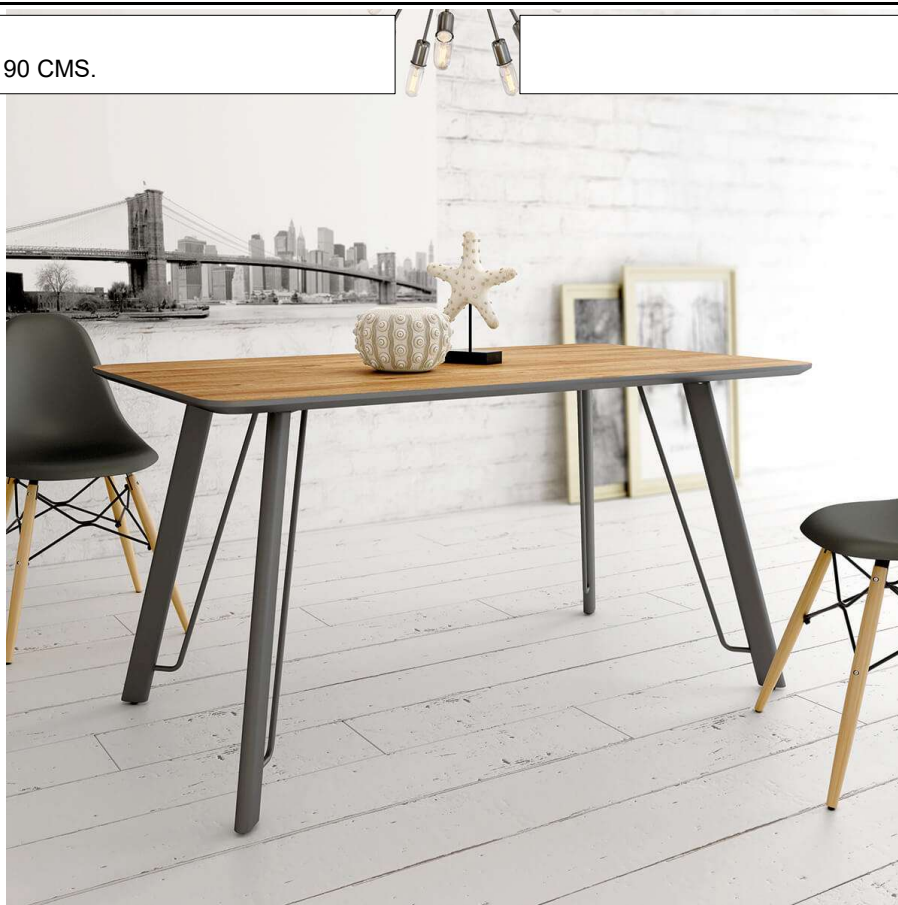

SECCION:  
LOUNGE

ARTICULO: .  
TV UNIT 180 X 60 X 40 CMS. WITH FEET

SECCION:  
LOUNGE

**ARTICULO: .**  
**DINING TABLE 140 X 90 CMS.**

**SECCION:**  
**LOUNGE**

**ARTICULO: .**  
**PADDED DINING CHAIR**

**SECCION:**  
**LOUNGE**